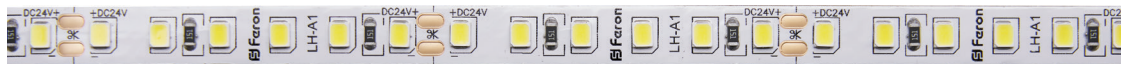

Лента светодиодная 24V

Feron

IP20

24V

ГАРАНТИЯ
36
МЕСЯЦЕВ

6 w/m

60 LED/m
5m

арт. 41524
3000K

арт. 41525
4000K

арт. 41526
6000K

11 w/m

120 LED/m
5m

арт. 41056
3000K

арт. 41057
4000K

арт. 41058
6000K

16 w/m

180 LED/m
5m

арт. 41527
3000K

арт. 41528
4000K

арт. 41529
6000K

9,6 w/m

120 LED/m
20m

арт. 41276
3000K

арт. 41277
4000K

арт. 41278
6000K

*Стабилизированная

Подключение в длину до 20 метров без потери яркости.
Подключить питание можно с помощью одного блока,
без дополнительных затрат.

Профессиональное решение

Благодаря высокой цветопередаче достигается естественное восприятие цветов – лучшее решение для детской