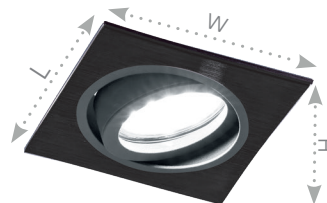

LxWxH, мм  
(92x175x25мм)

**DL2801** арт. 40526

LxWxH, мм  
(92x92x25мм)

**DL2811** арт. 40528

ØDxH, мм  
(Ø92x25мм)

**DL2801** арт. 32638

LxWxH, мм  
(92x92x25мм)

**DL2811** арт. 32644

ØDxH, мм  
(Ø92x25мм)

Замена лампы с лицевой стороны  
светильника и возможность  
регулировать направление  
освещения - комфорт, как часть  
дизайна.

Простой и удобный монтаж.  
Все необходимое в комплекте.