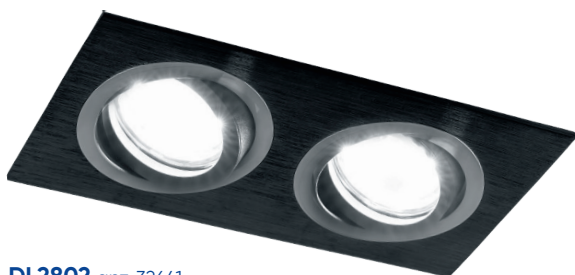

# Светильники потолочные встраиваемые, черные, черный-хром

# Feron

Материал: металл

MR16

**DL2802** арт. 40530

LxWxH, мм  
(92x175x25мм)

50W

IP20

**DL2802** арт. 32641

ØDxH, мм  
(Ø92x25мм)

Замена лампы с лицевой стороны  
светильника и возможность  
регулировать направление  
освещения - комфорт, как часть  
дизайна.

Простой и удобный монтаж.  
Все необходимое в комплекте.