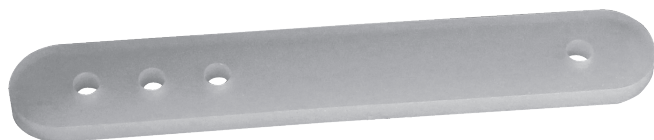

Заглушки и крепежи для светодиодной ленты для бань и саун 12V, LS651

Feron

LD600 (32099)

Заглушка тип А
для LS651

LD601 (32100)

Заглушка тип В
для LS651

LD651 (32096)

Крепеж для
LS651

Качественные аксессуары для лучшей защиты подключения, простого монтажа. Обеспечивают отличный внешний вид.

Feron.ru