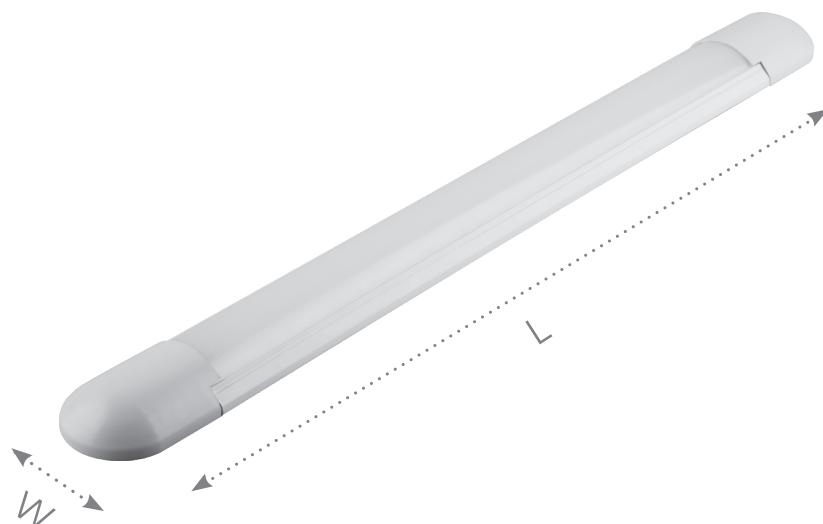

Светодиодные линейные светильники AL5064

Feron

Материал: штампованная сталь, пластик PP

30000
часов

IP20

170-
265V

Крепежи в комплекте

арт. 29531

1440 Lm 4000K 18W
LxWxH, mm (590x60x22)

арт. 29602

1440 Lm 6500K 18W
LxWxH, mm (590x60x22)

арт. 29532

2880 Lm 4000K 36W
LxWxH, mm (1190x60x22)

арт. 29603

2880 Lm 6500K 36W
LxWxH, mm (1190x60x22)

Бюджетная модель для внутреннего освещения жилых и общественных помещений: офисов, торговых залов, подсобных помещений, коридоров, лестничных пролетов и пр.