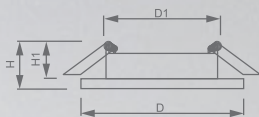

CD922

CD925

MR16

IP20

Температура
эксплуатации
+1..+40°C

1 год
гарантия

Светильник «Bright Crystall» под лампу MR16

Световые характеристики светильника зависят от используемой в нем лампы (лампа в комплект поставки не входит).

Модель	CD922	CD925
Артикул	28897	28900
Мощность	max 50W	
Патрон	G5.3	
Подсветка	15LED*2835 SMD 4000K	
Тип	неповоротный под лампу с LED подсветкой	
Форма светильника	круг	
Материал корпуса	полимер	
Монтажный диаметр, D1	Ø65mm	
Монтажная высота, H1	min 45mm	
Размеры, DxH	Ø100x25mm	