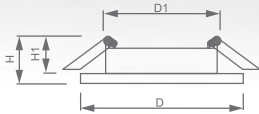

art. 18643

art. 18644

MR16

IP20

Температура эксплуатации
+1..+40°C

1 год
гарантия

Светильник «Basic Crystal» под лампы MR16

Световые характеристики светильника зависят от используемой в нем лампы (лампа в комплект поставки не входит).

Модель	DL8050-2	
Артикул	18643	18644
Цвет	хром	хром
Мощность	max 50W	
Патрон	G5.3	
Тип	неповоротный под лампу	
Форма светильника	круг	
Материал корпуса	стекло	
Монтажный диаметр, D1	Ø60mm	
Монтажная высота, H1	min 45mm	
Размеры, DxH	Ø95x23mm	