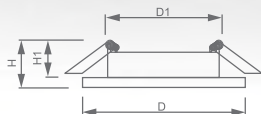

art. 15109

IP20

Температура эксплуатации
+1..+40°C

1 год
гарантия

Светильник «Basic Metal» под лампу MR16

Световые характеристики светильника зависят от используемой в нем лампы (лампа в комплект поставки не входит).

Модель	DL10		
Артикул	15206	15207	15109
Цвет	античное золото	античная медь	белый
Мощность	max 50W		
Патрон	G5.3		
Тип	неповоротный под лампу		
Форма светильника	круг		
Материал корпуса	металл		
Монтажный диаметр, D1	Ø60mm		
Монтажная высота, H1	min 50mm		
Размеры, DxH	Ø80x25mm