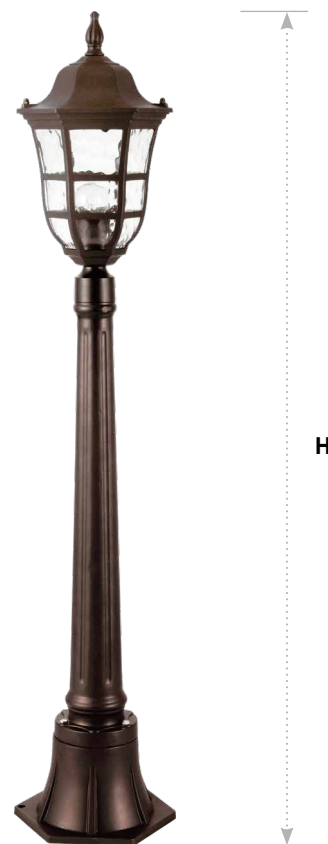

# Садово-парковые светильники серии «Варшава»

# Feron

Материал: металл, стекло

60W  
на патрон

под лампу  
E27

IP44

**PL691** арт. 11696

LxWxH,мм (240x205x450)

**PL695** арт. 11697

LxWxH,мм (205x205x840)

**PL696** арт. 11698

LxWxH,мм (205x205x1080)

Оригинальные светильники Варшава станут ярким акцентом или отличным дополнением общего освещения парка, сада, террасы или патио.

Рельефное стекло в металлическом корпусе сочетает в себе очарование старины и качественное исполнение.