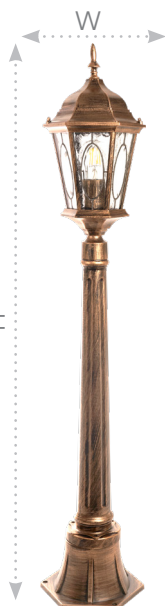

Садово-парковые светильники серии «Рим» малые, черное золото

Feron

Материал: металл, стекло

60W
на патрон

E27

IP44

PL164 арт. 11331

LxWxH, мм
(205x175x895)

PL163 арт. 11330

LxWxH, мм
(205x175x480)

PL162 арт. 11329

LxWxH, мм
(205x175x440)

PL165 арт. 11332

LxWxH, мм
(200x200x1155)

PL161 арт. 11328

LxWxH, мм
(200x250x425)

PL160 арт. 11327

LxWxH, мм
(205x245x440)

Классика всегда актуальна. В саду или парке, на террасе или в патио, как часть общего освещения или акцент, светильники Рим будут отличным выбором.

Витражное стекло в металлическом корпусе плафона сочетают в себе очарование старины и качественное исполнение.