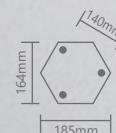

«КЛАССИКА» 6 граней

Модель	6210		
Артикул	11075	11076	11192
Цвет	белый	черный	черное золото
Монтаж	столб средний		
Мощность	max 100W		
Материал	металл, стекло		
Размеры ДхШхВ	195x196x1170mm		

Модель	6211	
Артикул	11205	11206
Цвет	черный	черное золото
Монтаж	столб большой	
Мощность	max 100W	
Материал	металл, стекло	
Размеры ДхШхВ	195x195x2130mm	

Модель	6211
Артикул	11204
Цвет	белый
Монтаж	столб большой
Мощность	max 100W
Материал	металл, стекло
Размеры ДхШхВ	200x200x2130mm

E27

IP44

Температура
эксплуатации
-50..+50°C12
месяцев
гарантия

Световые характеристики светильника зависят от используемой в нем лампы с цоколем E27 (лампа в комплект поставки не входит).