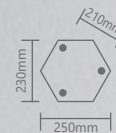

«КЛАССИКА» 6 граней

Модель	6210		
Артикул	11075	11076	11192
Цвет	белый	черный	черное золото
Монтаж	столб средний		
Мощность	max 100W		
Материал	металл, стекло		
Размеры ДхШхВ	195x196x1170mm		

Модель	6211	
Артикул	11205	11206
Цвет	черный	черное золото
Монтаж	столб большой	
Мощность	max 100W	
Материал	металл, стекло	
Размеры ДхШхВ	195x195x2130mm	

Модель	6211
Артикул	11204
Цвет	белый
Монтаж	столб большой
Мощность	max 100W
Материал	металл, стекло
Размеры ДхШхВ	200x200x2130mm

E27

IP44

Температура
эксплуатации
-50..+50°C12
месяцев
гарантия

Световые характеристики светильника зависят от используемой в нем лампы с цоколем E27 (лампа в комплект поставки не входит).