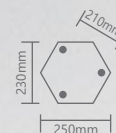

«КЛАССИКА» 6 граней

Модель	6210		
Артикул	11075	11076	11192
Цвет	белый	черный	черное золото
Монтаж	столб средний		
Мощность	max 100W		
Материал	металл, стекло		
Размеры ДхШхВ	195x196x1170mm		

Модель	6211	
Артикул	11205	11206
Цвет	черный	черное золото
Монтаж	столб большой	
Мощность	max 100W	
Материал	металл, стекло	
Размеры ДхШхВ	195x195x2130mm	

Модель	6211
Артикул	11204
Цвет	белый
Монтаж	столб большой
Мощность	max 100W
Материал	металл, стекло
Размеры ДхШхВ	200x200x2130mm

E27

IP44

Температура
эксплуатации
-50..+50°C12
месяцев
гарантия

Световые характеристики светильника зависят от используемой в нем лампы с цоколем E27 (лампа в комплект поставки не входит).