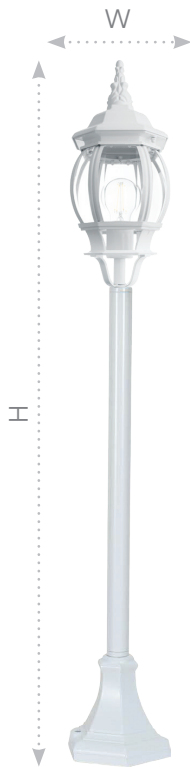

Садово-парковые светильники серии «Классика», белые

Feron

Материал: металл, стекло

100W
на патрон

E27

230V

PL8110 арт. 11105
LxWxH, мм
(160x160x1140)

PL8102 арт. 11097
LxWxH, мм
(160x220x450)

PL8101 арт. 11095
LxWxH, мм
(160x220x450)

PL8105 арт. 11103
LxWxH, мм
(160x160x840)

Классика всегда актуальна. В саду или парке, на террасе или в патио, как часть общего освещения или акцент.

Прозрачное стекло в металлическом корпусе плафона сочетают в себе стиль и качественное исполнение.