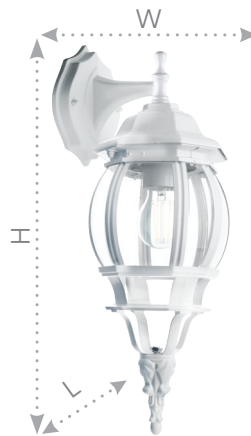

Садово-парковые светильники серии «Классика», белые

Feron

Материал: металл, стекло

100W
на патрон

E27

230V

PL8110 арт. 11105
LxWxH, мм
(160x160x1140)

PL8102 арт. 11097
LxWxH, мм
(160x220x450)

PL8101 арт. 11095
LxWxH, мм
(160x220x450)

PL8105 арт. 11103
LxWxH, мм
(160x160x840)

Классика всегда актуальна. В саду или парке, на террасе или в патио, как часть общего освещения или акцент.

Прозрачное стекло в металлическом корпусе плафона сочетают в себе стиль и качественное исполнение.