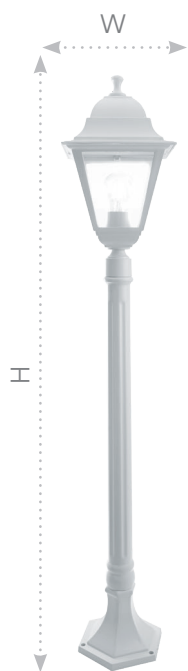

Садово-парковые светильники серии «Классика», белые

Feron

Материал: металл, стекло

100W
на патрон

E27

230V

PL4210 арт. 11033
LxWxH, мм
(185x185x1130)

PL4205 арт. 11031
LxWxH, мм
(185x185x870)

PL4204 арт. 11029
LxWxH, мм
(185x185x440)

PL4202 арт. 11025
LxWxH, мм
(185x215x400)

PL4201 арт. 11023
LxWxH, мм
(185x215x400)

Классика всегда актуальна. В саду или парке, на террасе или в патио, как часть общего освещения или акцент.

Прозрачное стекло в металлическом корпусе плафона сочетают в себе стиль и качественное исполнение.

Feron.ru